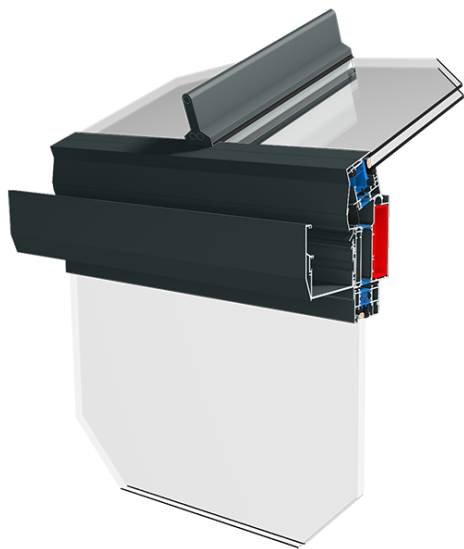

Fassaden / Wintergärten » Wintergärten » MB-WG60

Wintergärten MB-WG 60

Das neue Aluminiumsystem ermöglicht es, Wintergärten, Orangerien und Veranden zu bauen, die sich durch maximales Tageslicht und hohe Energieeffizienz auszeichnen.

Eigenschaften

1. Möglichkeit der Herstellung komplizierter und vielfältiger Arrangements, Dachkonstruktionen, Terrassenflächen
2. Moderne und ästhetische Konstruktion mit eingebautem Niederschlagswasserabfuhrsystem
3. Facettenreichtum der farblichen Ausführungen und der Arten der Verglasung
4. Beständige und solide Konstruktion durch den Einsatz qualitativ hochwertiger Aluminiumprofile
5. Hoher Nutzungskomfort durch maximalen Lichteinfall
6. Individuell gestaltete Konstruktion aus wetterbeständigem Aluminium für nachhaltige Stabilität und Beständigkeit
7. Möglichkeit der Ausstattung der Fenster im Wintergarten mit einem intelligenten Steuerungssystem über Fernbedienung, Tablet oder Smartphone
8. Einsatz von verschiedenartigen Glaskombinationen möglich: Sicherheitsglas, einbruchssicheres Glas, Ornamentglas und viele weitere Alternativen
9. Vollständige Wasser- und Winddichtigkeit durch Einsatz von EPDM-Membranen, die zugleich die kalte Außenluft von den inneren Aluminiumprofilen abschneiden
10. Optimierte Wasserabfuhr- und Lüftungssystem
11. Systemprofile mit speziellen, neuartigen Trennblättern für die Verbesserung der Wärmedämmung und Beständigkeit

Technische Daten

Farbgebung gemäß der RAL Palette und holzähnliche Furniere der Aluprof ColorCollection

Dichtungen Membran-Dichtungen aus EPDM.

Glas Optional spezielle Glasarten: für die größere Schalldämpfung, gehärtet, Sicherheits-, Einbruchhemmungs-, Zier- und Sonnenschutzglas.

Abstandhalter In Standardausführung Abstandhalter aus verzinktem Stahl, optional Swisspacer Ultimate in verschiedenen Farben.

Profil Aluminiumprofil mit thermischer Trennung, kompatibel mit anderen Fenstersystemen aus PVC, Aluminium oder Holz.