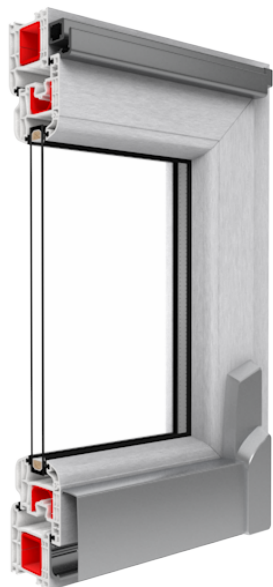

Terrassensysteme » Parallel-Schiebe-Kipp PSK » IGLO 5 PSK

Parallel-Schiebe-Kipp-Tür PSK Iglo 5

Diese Lösung sorgt um mehr Licht in großen und in kleinen Räumen.

Eigenschaften

1. Design – Ausdruck von Modernität und Extravaganz.
2. Hohe Sicherheit dank dem Einsatz von vier Einbruchsicherungszapfen im Standard.
3. Reiche Farbgebung für eine Raumgestaltung nach Belieben – im Angebot sind Beschichtungsfolien in 43 Farben erhältlich.
4. Sehr gute Wärmedurchgangparameter, die die Senkung der Heizungskosten ermöglichen, werden durch die optimierte Konstruktion und die EPDM-Dichtungen erreicht.
5. Sehr gute Schalldämpfungsparameter aus, was für akustischen Komfort sorgt.
6. Möglichkeit der Ausführung in V-Perfect-Technologie für dünne Schweißnähte, die eine ideale Verbindung der Profile, eine deutlich bessere Andruck- und Schweißnahtkontrolle und damit sehr gute Parameter bei Tests zur Überprüfung der Eckfestigkeit gewährleistet (Iglo 5 Classic).